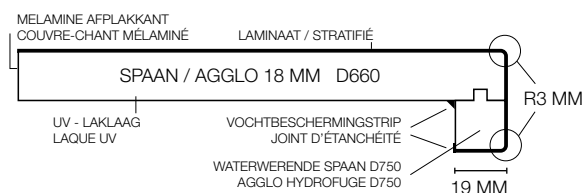

VAN

CA[®]

WINDOW

FAMILY	VANCACODE	PRODUCT	3050 X 250	4100 X 290	4100 X 400	4100 X 550
UNI	0103 ST21	WHITE	✓	✓	✓	✓
	0128 ST21	GREY CLEAR	✓			
	0137 ST21	WARM GREY	✓			
	0564 ST21	ALMOND	✓	✓	✓	•
	5007 ST21	ICE WHITE	✓	✓	✓	•
WOOD	2601 ST21	VILLAGE OAK	✓	✓	•	•
	5111 SAWC	MOKKA	✓			
	6018 ST21	NATURAL OAK	✓	✓	•	•
STONE	5407 ST21	POLISHED CONCRETE	✓	✓	•	•
	6195 ST21	NATURAL SLATE	✓	✓	•	•
MARBLE	5203 ST21	LIGHT GREY MARBLE	✓	✓	•	•
	5205 ST21	DARK GREY MARBLE	✓	✓	•	•
	5207 ST21	WHITE MARBLE	✓	✓	✓	•
	5209 ST21	BLACK MARBLE	✓	✓	•	•
	5427 ST21	BILBAO MARBLE	✓	✓	•	•
DENIM	5301 DNM	DENIM CREME	✓			
	5303 DNM	DENIM GREY	✓			
CONCRETE	5415 ST21	DISTRICT GREY	✓	✓	•	•

- ✓ OP STOCK BIJ VANCA / EN STOCK CHEZ VANCA
- OP AANVRAAG MINIMUM PER 20 STUKS PER DECOR PER MAAT / SUR DEMANDE AVEC UN MINIMUM DE 20 PIÈCES PAR DÉCOR ET PAR FORMAT

POSSIBILITIES

MODELS

Kleine kleurverschillen kunnen zich voordoen tussen de originele decoren en de afgedrukte stalen. Wijzigingen in dit programma zijn mogelijk.
Des légères différences de coloris peuvent survenir entre les décors originaux et l'imprimé. Sous réserve de modifications dans ce programme.